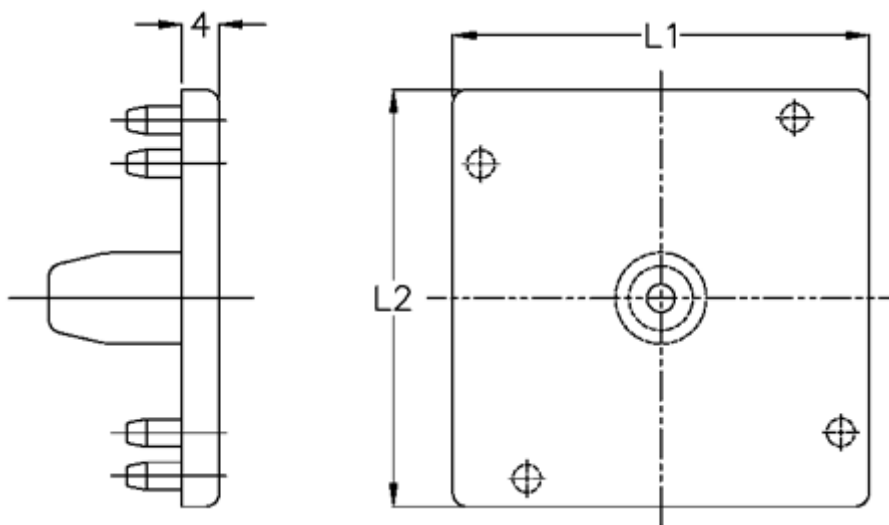

Varenummer: 0581424043
Beskrivelse: Hepco MCS endedæksel 1-243-4043
Str 45x60

Mål

Størrelse = 45x60